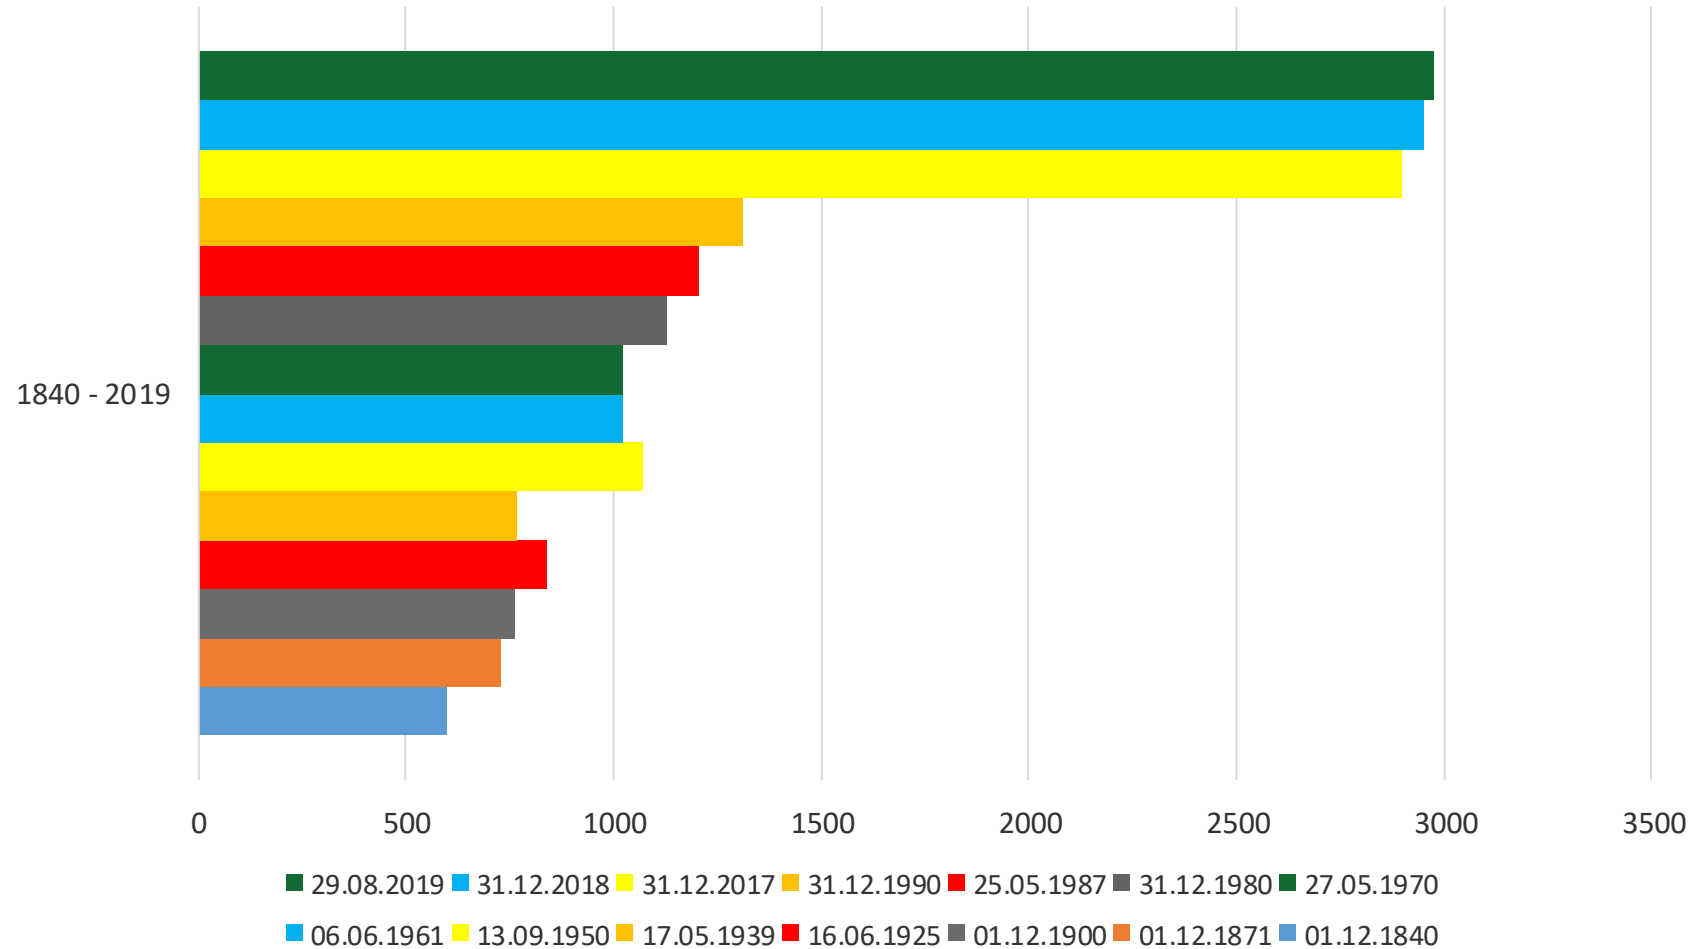

Tätigkeitsbericht - Einwohnerzahlen -

Einwohner gesamt zum 20.10.2020: 3.056 (EW und HW)

- davon in Glaslern 421
- davon in Berglern 1.015
- davon in Mitterlern 1.313
- davon in Niederlern 307

- Glaslern/Berglern 1.436
- Mitterlern/Niederlern 1.620

Tätigkeitsbericht - Einwohnerzahlen -

Tätigkeitsbericht - Einwohnerzahlen -

Tätigkeitsbericht - Einwohnerzahlen -

	52 Ungarn		10 Syrer
	37 Rumänen		11 Slowaken
	43 Kroaten		5 Briten
	23 Türken		10 Bulgaren
	19 Polen		2 Amerikaner
	18 Italiener		2 Afghanen
	5 Russen		5 Kosovaren
	8 Österreicher		9 Portugiesen

Tätigkeitsbericht - Einwohnerzahlen -

	6 Bosnier-Herzegowiner		5 Pakistani
	5 Serben-Montenegriner		2 Griechen
	2 Tschechen		2 Niederländer
	1 Tunesier		2 Ukrainer
	3 Iraker		2 Nigerianer
	1 Brasilianer		2 Kasachen
	5 Serben		2 Jordanier
	5 Eriträer		2 Jemen
	4 Südafrikaner		