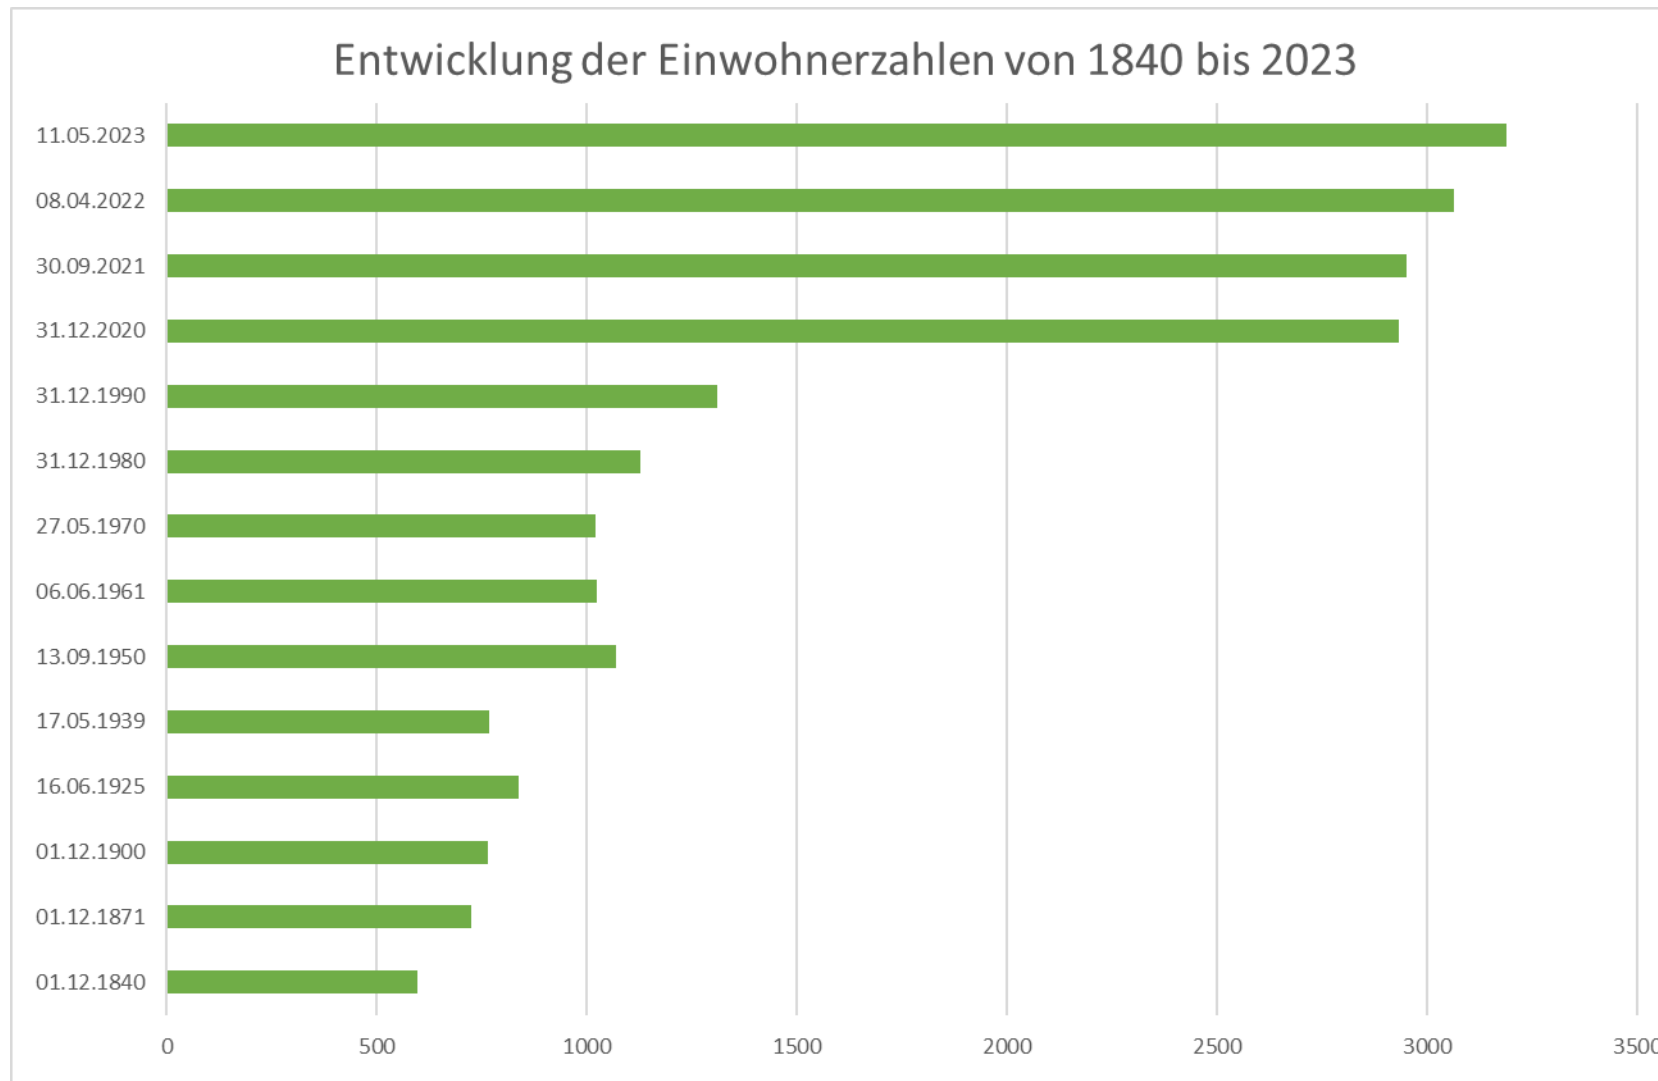

Einwohnerzahlen

Weitere Statistiken zu den Einwohnern:

Alter	Gesamt	männlich	weiblich
0 bis 3 Jahre	136	73	63
4 bis 6 Jahre	118	62	56
7 bis 15 Jahre	275	147	128
16 bis 18 Jahre	85	47	38
19 bis 65 Jahre	2.216	1.117	1.099
66 Jahre und älter	359	186	173
Gesamt	3.189	1.632	1.557

Einwohnerzahlen

Einwohnerzahlen

Staatsangehörigkeit

407 Einwohner in Berglern besitzen eine ausländische Staatsangehörigkeit.

Dabei sind 55 Staaten betroffen:

Einwohnerzahlen

	Rumänien	62		Ukraine	8
	Ungarn	45		Portugal	13
	Kroatien	40		Österreich	8
	Polen	20		Russland	7
	Türkei	28		Bosnien-Herzegowina	10
	Italien	21		Großbritannien	3
	Syrien	23		Bulgarien	13
	Slowakei	11		Kosovo	6